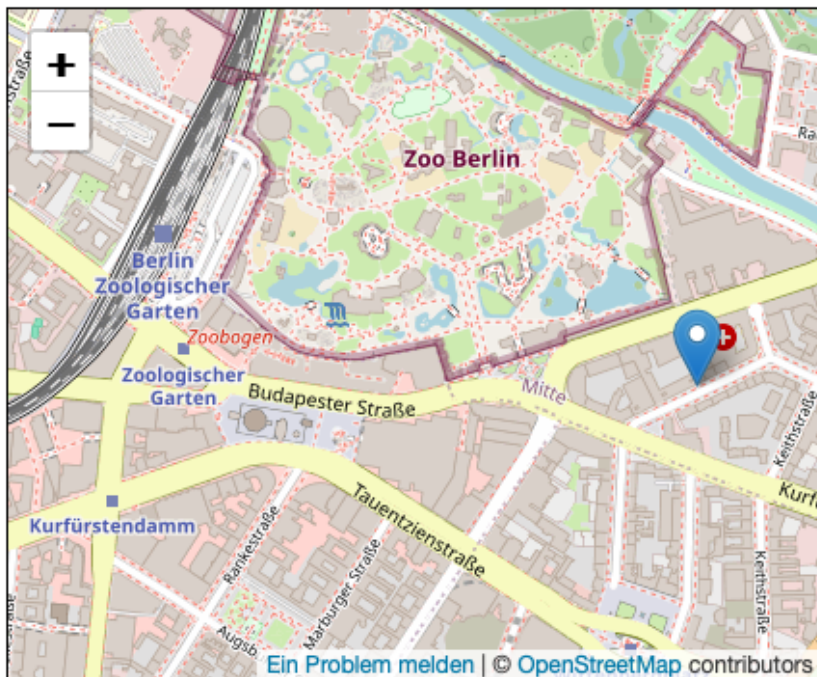

Anfahrt und Anschrift

DIN e. V.
Am DIN-Platz
Burggrafenstraße 6
10787 Berlin

Tel.: 030 2601-0

E-Mail: info@din.de

Der Weg zu DIN

Nächster U-Bahnhof: Wittenbergplatz

Nächster Fernbahnhof: Hauptbahnhof, von dort mit der S-Bahn bis Zoologischer Garten in Richtung Westkreuz; ab Zoologischer Garten mit dem Bus 100 bis Bayreuther Straße

Nächster Regionalbahnhof und S-Bahnhof: Zoologischer Garten, Bus 100 bis Bayreuther Straße

Vom Flughafen: S9, RE7, RB14 bis Zoologischer Garten

Parken: Im DIN-Gebäude stehen nur einige wenige Parkplätze für Gäste zur Verfügung. Diese stellen wir Ihnen bei einer Sitzungsteilnahme und vorherigem Bescheid an die Sitzungsorganisatoren gern zur Verfügung, können aber keine Garantie für die Verfügbarkeit übernehmen (Ausweichmöglichkeit dann auf umliegende öffentliche Parkplätze/Parkhäuser, z. B. Nürnberger Straße). Wir bitten um Ihr Verständnis.